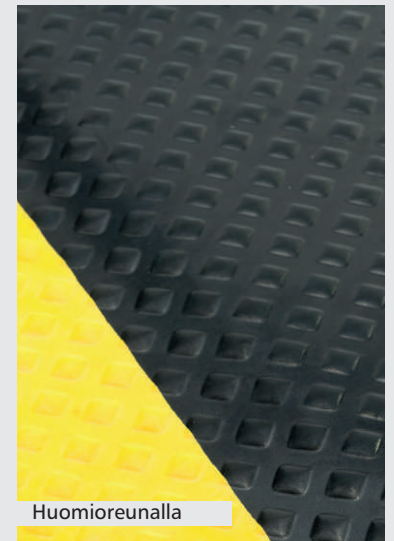

## Väsymystä ehkäisevä matto teollisuuden työpisteisiin

Kleen-Komfort Standard työpistematon pehmustettu sisärakenne ehkäisee väsymystä. Kuvioitu pinta sekä matalat reunat vähentävät liukastumis- ja kompastumisonnettomuuksien mahdollisuutta.

- Rentoutusta lihaksille ja nivelille
- Pehmustettu rakenne
- Kuvioitu pinta – parempi pito
- Matalat reunat
- Korkeus n. 15 mm
- 2 vuoden takuu
- Materiaali nitriliikumia

### Vakiokoot

60x85 cm  
85x150 cm

### Tilaukoko

85x300 cm

**Kleen-Komfort Safety:** muuten sama matto kuin Standard mutta siinä on keltaiset huomioreunat pitkillä sivuilla.

Ilman huomioreunaa

Huomioreunalla

Pinta

Pohja