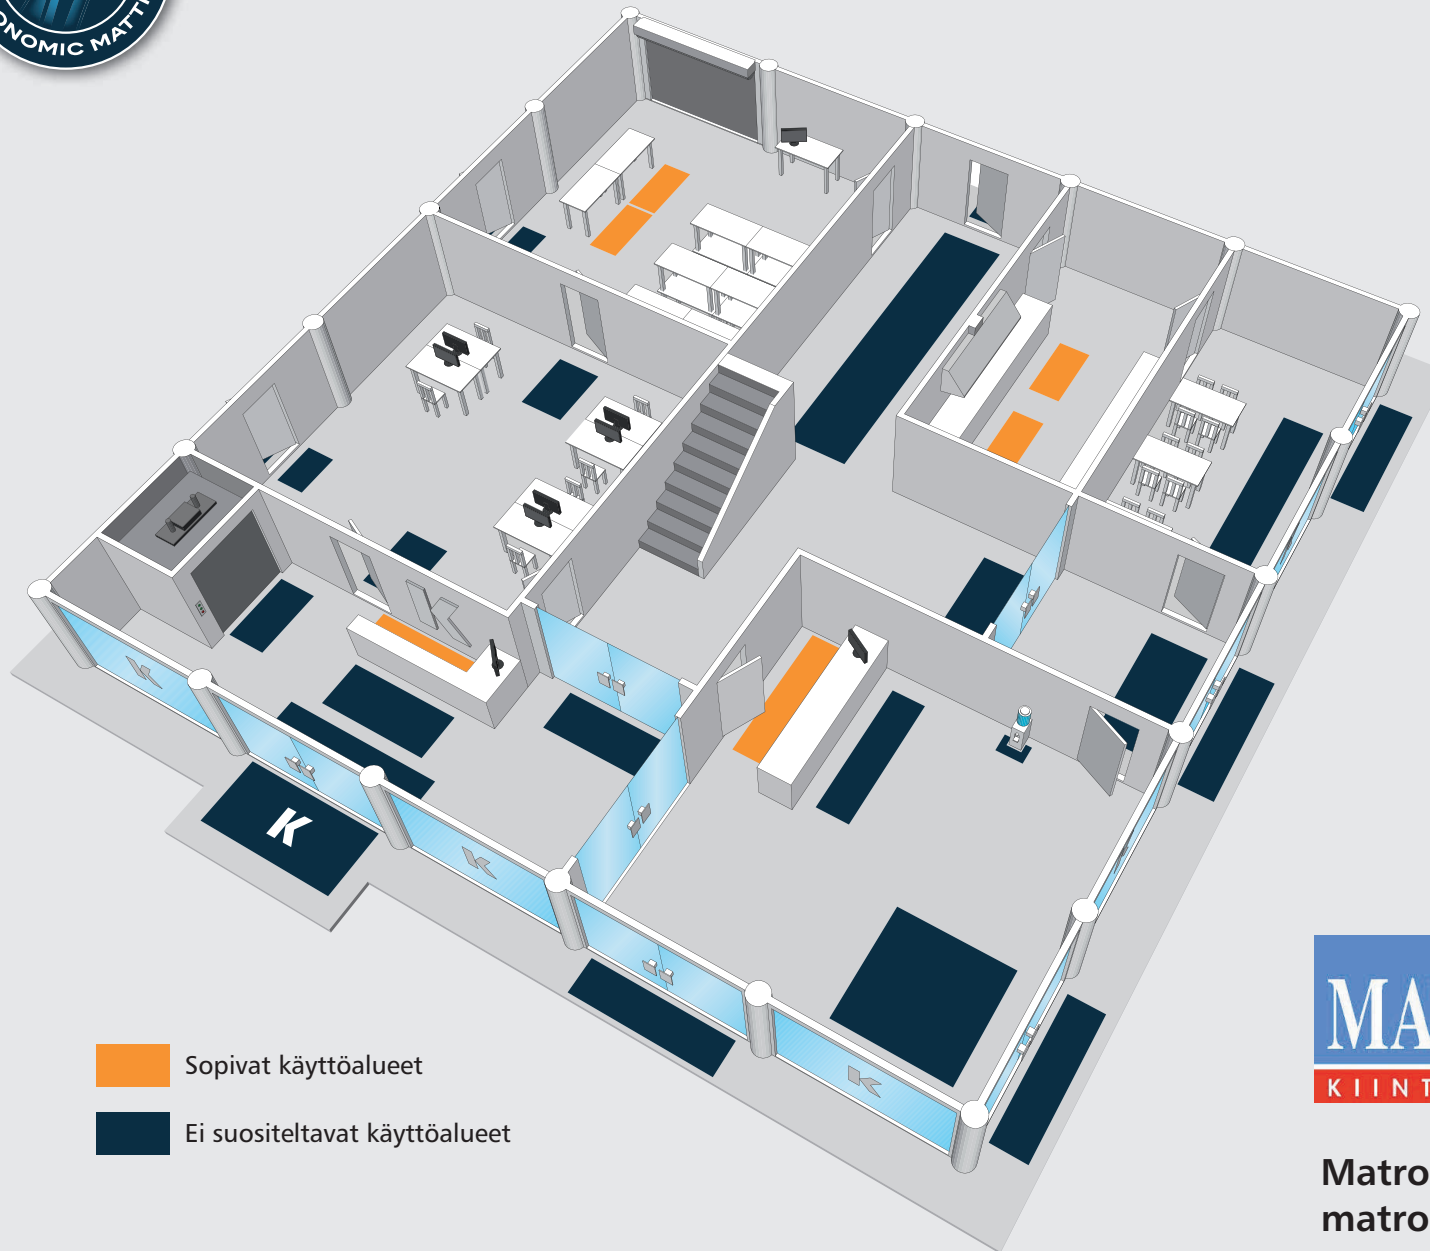

Kleen-Komfort Standard

- Sopivat käyttöalueet
- Ei suositeltavat käyttöalueet