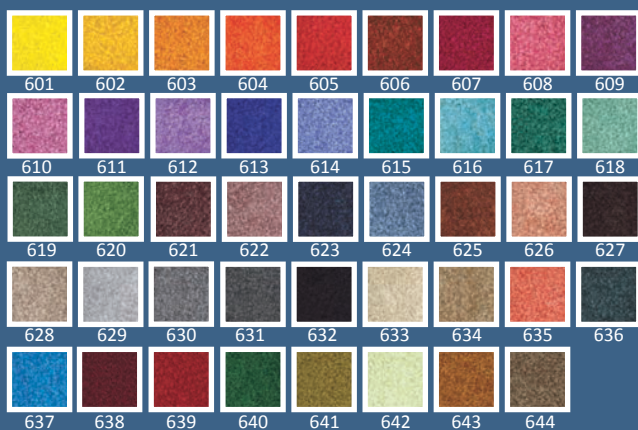

JET-PRINT – Tuotetiedot

JET-PRINT LIGHT – Tuotetiedot

Jet-Print- matot ovat paljon enemmän kuin vain ovimattoja. Niihin voidaan valita värit ja painaa viesti kuten haluatte. Nykyaikaisen painotekniikan ansiosta hienot viivat ja liukuvärit voidaan helposti toteuttaa. **Jet-Print**-matot ovat hyvä valinta kun vilkkaan liikenteen alueille halutaan viestin välittävät ja katseen vangitsevat matot.

VAKIOVÄRIVALIKOIMA:

Erikoisvärit RAL / PANTONE standardeista on mahdollista toteuttaa – lisäveloitus

KOOT:

Vakioleveydet (sisältää kumireunat)

60cm	85cm	150cm
75cm	115cm	200cm

Vakiopituudet

Kaikki pituudet aina 400cm asti