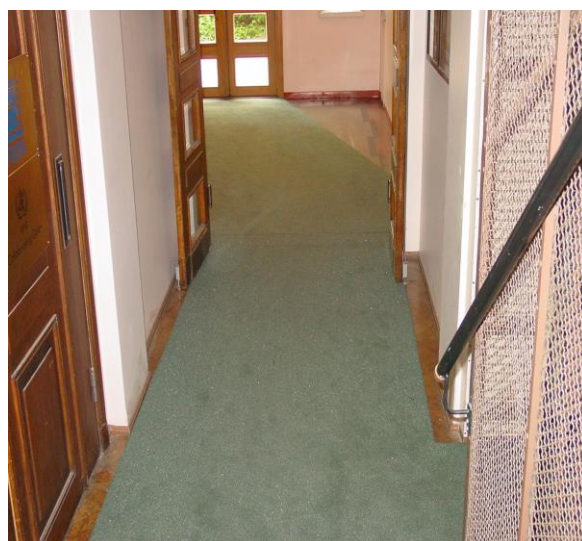

## Räätälöidyt Coral-matot kulkualueille

Matto voi olla pitkä tai lyhyt. Muotoon leikattu tai muuten liikenteen suunnan mukaan räätälöity.

Laajasta valikoimasta sopivan värin valinnan voi perustaa likaantumisen kätkeviin väreihin tai sisustuksen tarpeisiin.