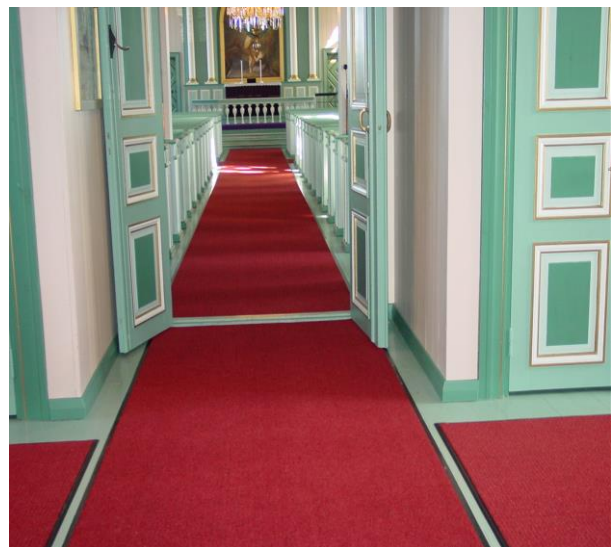

Räätälöidyt Coral-matot kulkualueille

Coral-matto on helposti muotoiltavissa tilan tarpeen mukaan. Coral-matto pysyy tukevasti paikoillaan, eikä kompastumisvaara ole. Matto vaimentaa kaikumista ja luo lämpimän tunnelman.