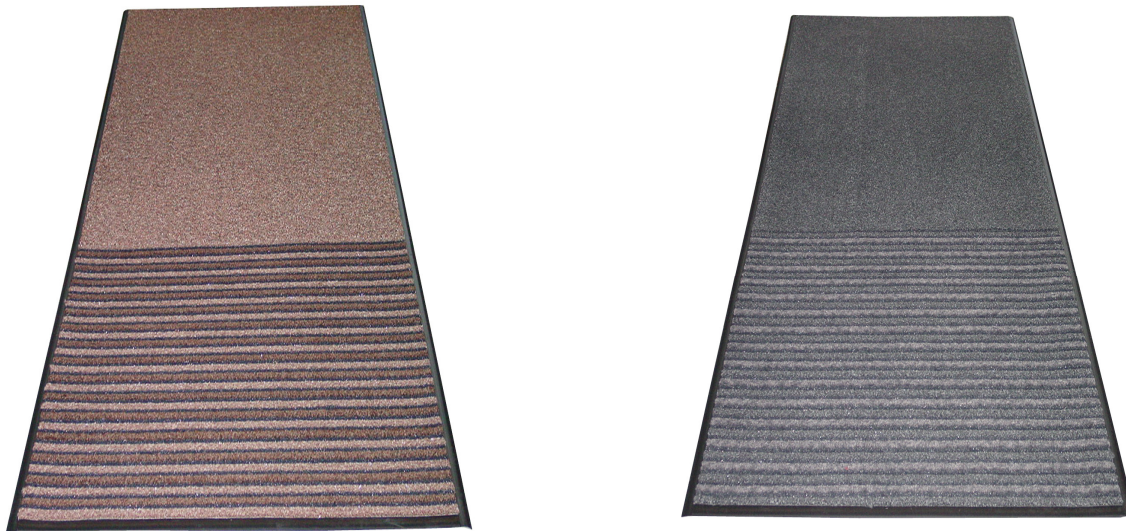

# Räätälöidyt Coral-matot kulkualueille

## UUSI DUO +

DUO + matossa on kaksi toisiaan täydentävää eri tavoin toimivaa Coral-mattoa. Samaan mattoon on yhdistetty Coral Duon tehokkaasti likaa irrottava ja Coral Classicin kosteuttava sitova matto.

Vakiokoko: 100 \* 300 cm (Duo 100 cm + Classic 200 cm)  
Värit: harmaa yhdistelmä (Duo 9801 + Classic 4721)  
ruskea yhdistelmä (Duo 9814 + Classic 4714)

DUO + mattoja voidaan rakentaa tilauksesta Coral Duon kuuden muun värin mukaisesti.

Räätälöidyt koot: Leveys 100-200 cm, kulkusuunta Coral Duon osuus 100-200 cm + Coral Classic 100-500 cm.

Mattojen yhdistäminen ja reunojen liimaus tehdään Suomessa.